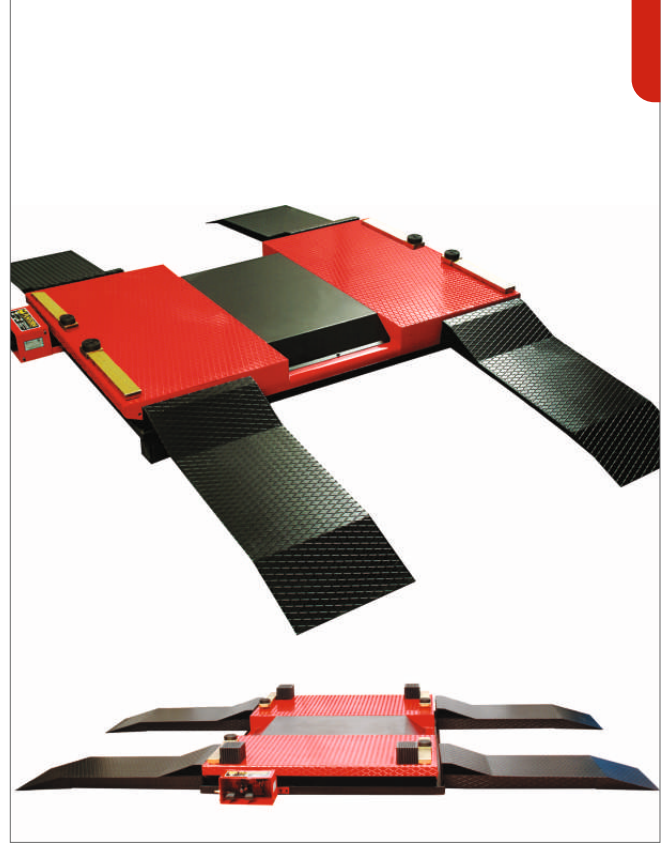

3000kg

493mm

165mm

2000x3630x165mm

MOTO LIFT 750KG

kod.42 00

- Motorcycle lift 750 kg
- Electrohydraulic
- Mechanic lock
- Minimum platform height 140mm
- Maximum lifting height 1000mm
- Minimum uzunluk 2100mm
- Maximum uzunluk 2631mm
- Platform width 903mm
- Working pressure 190 bar
- Motosiklet lifti 750 kg
- Elektrohidrolik
- Mekanik kilitle
- Minimum platform yüksekliği 140mm
- Maksimum kaldırma yüksekliği 1000mm
- Minimum uzunluk 2100mm
- Maksimum uzunluk 2631mm
- Platform genişliği 903mm
- Çalışma basıncı 190 bar