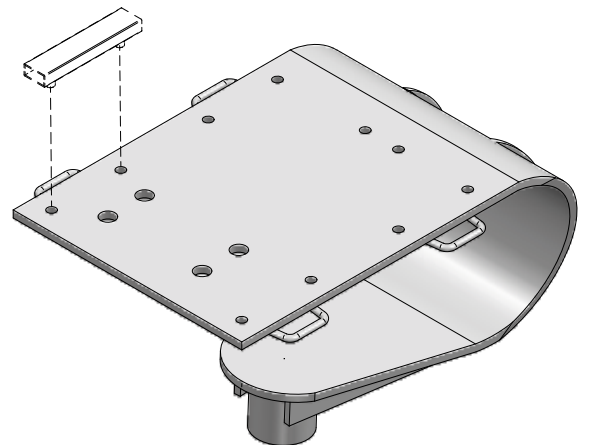

1410

Application

Piatto snodabile con funi (con relativo adattatore diametro 55mm)
Utilizzo: rimozione e manutenzione trasmissioni, cambi, differenziali.

Adjustable plate with ropes (with 55 mm diameter adapter)
Use: removal and maintenance of transmissions, gears, differentials.

Cod.
1420

Application

Traversa 15 t. Utilizzo: sollevamento a 2 punti

Jacking beam 15 t. Use: 2-point lifting

ACCESSORI EXTENSIONS - ACCESSORIES

Cod.
1430

Application

Culla cambi speciali
Utilizzo: speciale per camion con cambio posizionato sopra l'assale.

Cradle for special gears
Use: special for lorries with gearbox located above the axle.

ACCESSORI EXTENSIONS - ACCESSORIES

Cod.
1440

Application

Snodo regolabile per culle (attacco diametro 60mm)
Utilizzo: regolazione delle culle

Adjustable joint for cradles (60 mm diameter fitting)
Use: adjusting the cradles

ACCESSORI EXTENSIONS - ACCESSORIES

Cod.
1450

Application

Traversa "libera ruote"
Utilizzo: in fossa o nel ponte con sollevatori della gamma "T"