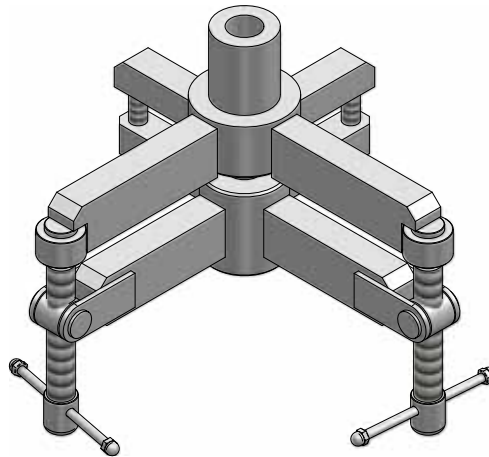

1410

Application

Piatto snodabile con funi (con relativo adattatore diametro 55mm)
Utilizzo: rimozione e manutenzione trasmissioni, cambi, differenziali.

Adjustable plate with ropes (with 55 mm diameter adapter)
Use: removal and maintenance of transmissions, gears, differentials.

Cod.
1420

Application

Traversa 15 t. Utilizzo: sollevamento a 2 punti

Jacking beam 15 t. Use: 2-point lifting

ACCESSORI EXTENSIONS - ACCESSORIES

Cod.
1430

Application

Culla cambi speciali
Utilizzo: speciale per camion con cambio posizionato sopra l'assale.

Cradle for special gears
Use: special for lorries with gearbox located above the axle.

ACCESSORI EXTENSIONS - ACCESSORIES

Cod.
1440

Application

Snodo regolabile per culle (attacco diametro 60mm)
Utilizzo: regolazione delle culle

Adjustable joint for cradles (60 mm diameter fitting)
Use: adjusting the cradles

ACCESSORI EXTENSIONS - ACCESSORIES

Cod.
1450

Application

Traversa "libera ruote"
Utilizzo: in fossa o nel ponte con sollevatori della gamma "T"