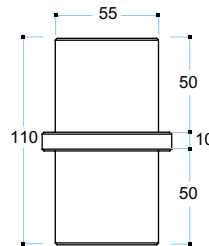

ACCESSORI EXTENSIONS - ACCESSORIES

Cod. 1463

ACCESSORI A RICHIESTA
ADATTATORI SPECIALI

ACCESSORIES ON REQUEST
SPECIAL ADAPTERS

ACCESSOIRES SUR DEMANDE
ADAPTATEURS SPÉCIAUX

ZUBEHÖRTEILE AUF ANFRAGE
SONDERPASSTÜCKE

ACCESORIOS A DEMANDA
ADAPTADORES ESPECIALES

ACESSÓRIOS A PEDIDO
ADAPTADORES ESPECIAIS