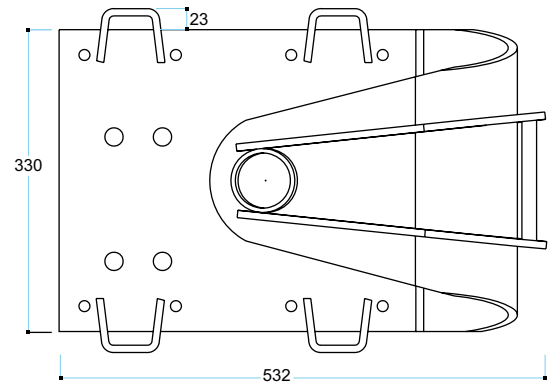

1410

Application

Piatto snodabile con funi (con relativo adattatore diametro 55mm)
Utilizzo: rimozione e manutenzione trasmissioni, cambi, differenziali.

Adjustable plate with ropes (with 55 mm diameter adapter)
Use: removal and maintenance of transmissions, gears, differentials.

Cod.
1420

Application

Traversa 15 t. Utilizzo: sollevamento a 2 punti

Jacking beam 15 t. Use: 2-point lifting

ACCESSORI EXTENSIONS - ACCESSORIES

Cod.
1430

Application

Culla cambi speciali
Utilizzo: speciale per camion con cambio posizionato sopra l'assale.

Cradle for special gears
Use: special for lorries with gearbox located above the axle.

ACCESSORI EXTENSIONS - ACCESSORIES

Cod.
1440

Application

Snodo regolabile per culle (attacco diametro 60mm)
Utilizzo: regolazione delle culle