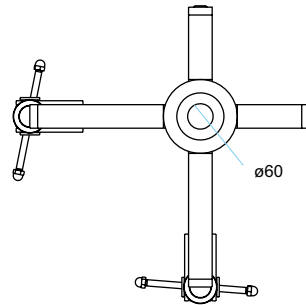

1410

Application

Piatto snodabile con funi (con relativo adattatore diametro 55mm)
Utilizzo: rimozione e manutenzione trasmissioni, cambi, differenziali.

Adjustable plate with ropes (with 55 mm diameter adapter)
Use: removal and maintenance of transmissions, gears, differentials.

Cod.
1420

Application

Traversa 15 t. Utilizzo: sollevamento a 2 punti

Jacking beam 15 t. Use: 2-point lifting

ACCESSORI EXTENSIONS - ACCESSORIES

Cod.
1430

Application

Culla cambi speciali
Utilizzo: speciale per camion con cambio posizionato sopra l'assale.

Cradle for special gears
Use: special for lorries with gearbox located above the axle.

ACCESSORI EXTENSIONS - ACCESSORIES

Cod.
1440

Application

Snodo regolabile per culle (attacco diametro 60mm)
Utilizzo: regolazione delle culle

Adjustable joint for cradles (60 mm diameter fitting)
Use: adjusting the cradles

ACCESSORI EXTENSIONS - ACCESSORIES

Cod.
1450

Application

Traversa "libera ruote"
Utilizzo: in fossa o nel ponte con sollevatori della gamma "T"