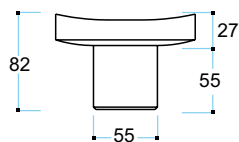

1410

Application

Piatto snodabile con funi (con relativo adattatore diametro 55mm)
Utilizzo: rimozione e manutenzione trasmissioni, cambi, differenziali.

Adjustable plate with ropes (with 55 mm diameter adapter)
Use: removal and maintenance of transmissions, gears, differentials.