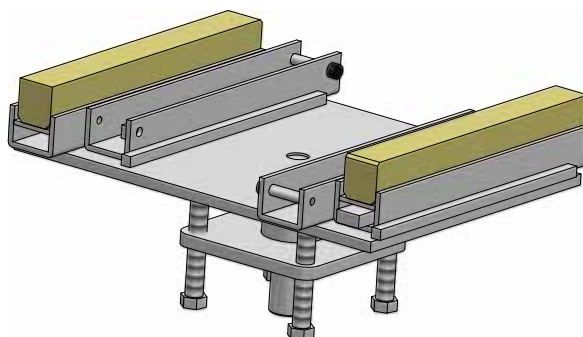

ACCESSORI EXTENSIONS - ACCESSORIES

ACCESSORI A RICHIESTA

ZUBEHÖRTEILE AUF ANFRAGE

ACCESSORIES ON REQUEST

ACCESORIOS A DEMANDA

ACCESSOIRES SUR DEMANDE

ACESSÓRIOS A PEDIDO

Cod.

1410

Application

Piatto snodabile con funi (con relativo adattatore diametro 55mm)
Utilizzo: rimozione e manutenzione trasmissioni, cambi, differenziali.

Adjustable plate with ropes (with 55 mm diameter adapter)
Use: removal and maintenance of transmissions, gears, differentials.