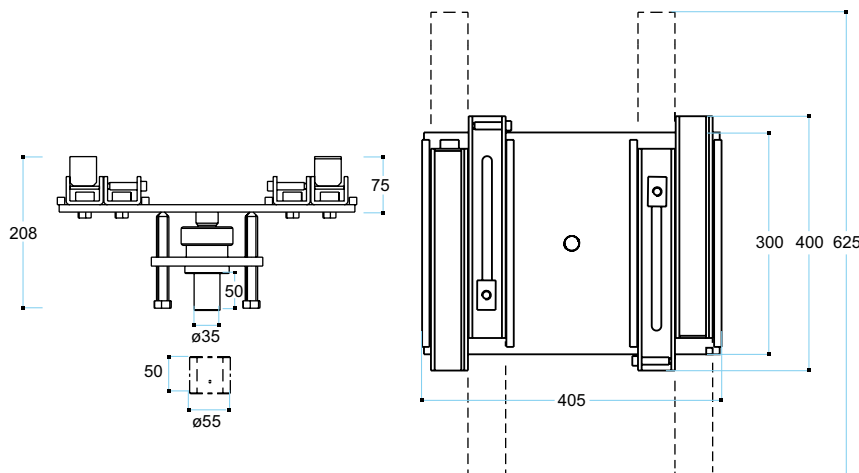

ACCESSORI EXTENSIONS - ACCESSORIES

ACCESSORI A RICHIESTA

ZUBEHÖRTEILE AUF ANFRAGE

ACCESSORIES ON REQUEST

ACCESORIOS A DEMANDA

ACCESSOIRES SUR DEMANDE

ACESSÓRIOS A PEDIDO

Cod.

1410

Application

Piatto snodabile con funi (con relativo adattatore diametro 55mm)
Utilizzo: rimozione e manutenzione trasmissioni, cambi, differenziali.

Adjustable plate with ropes (with 55 mm diameter adapter)
Use: removal and maintenance of transmissions, gears, differentials.