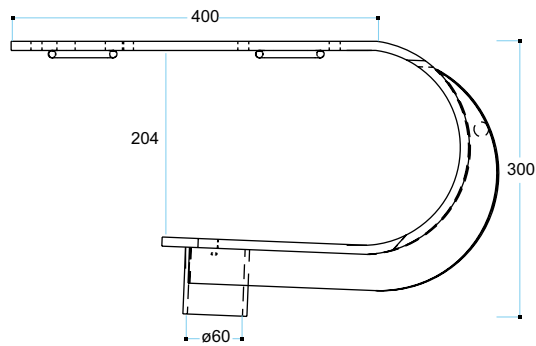

ACCESSORI EXTENSIONS - ACCESSORIES

Cod.
1430

Application

Culla cambi speciali
Utilizzo: speciale per camion con cambio posizionato sopra l'assale.

Cradle for special gears
Use: special for lorries with gearbox located above the axle.