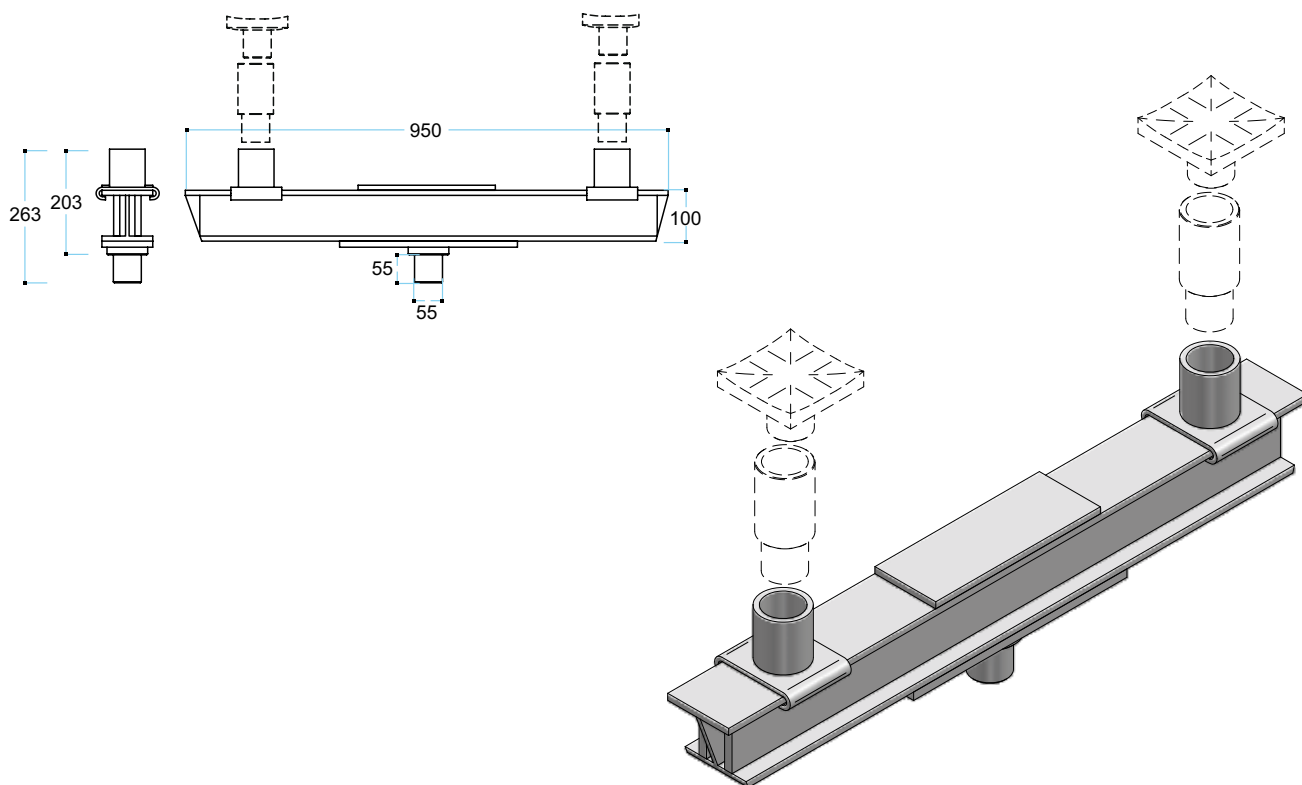

1410

Application

Piatto snodabile con funi (con relativo adattatore diametro 55mm)
Utilizzo: rimozione e manutenzione trasmissioni, cambi, differenziali.

Adjustable plate with ropes (with 55 mm diameter adapter)
Use: removal and maintenance of transmissions, gears, differentials.

Cod.
1420

Application

Traversa 15 t. Utilizzo: sollevamento a 2 punti

Jacking beam 15 t. Use: 2-point lifting

ACCESSORI EXTENSIONS - ACCESSORIES

Cod.
1430

Application

Culla cambi speciali
Utilizzo: speciale per camion con cambio posizionato sopra l'assale.

Cradle for special gears
Use: special for lorries with gearbox located above the axle.

ACCESSORI EXTENSIONS - ACCESSORIES

Cod.
1440

Application

Snodo regolabile per culle (attacco diametro 60mm)
Utilizzo: regolazione delle culle

Adjustable joint for cradles (60 mm diameter fitting)
Use: adjusting the cradles

ACCESSORI EXTENSIONS - ACCESSORIES

Cod.
1450

Application

Traversa "libera ruote"
Utilizzo: in fossa o nel ponte con sollevatori della gamma "T"