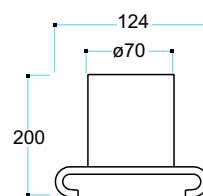

1410

Application

Piatto snodabile con funi (con relativo adattatore diametro 55mm)
Utilizzo: rimozione e manutenzione trasmissioni, cambi, differenziali.

Adjustable plate with ropes (with 55 mm diameter adapter)
Use: removal and maintenance of transmissions, gears, differentials.