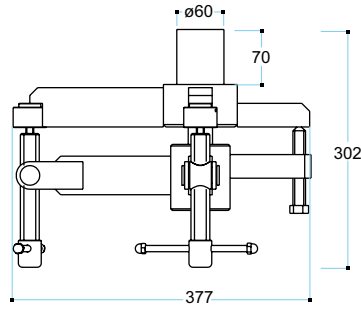

1410

Application

Piatto snodabile con funi (con relativo adattatore diametro 55mm)
Utilizzo: rimozione e manutenzione trasmissioni, cambi, differenziali.

Adjustable plate with ropes (with 55 mm diameter adapter)
Use: removal and maintenance of transmissions, gears, differentials.

Cod.
1420

Application

Traversa 15 t. Utilizzo: sollevamento a 2 punti

Jacking beam 15 t. Use: 2-point lifting

ACCESSORI EXTENSIONS - ACCESSORIES

Cod.
1430

Application

Culla cambi speciali
Utilizzo: speciale per camion con cambio posizionato sopra l'assale.

Cradle for special gears
Use: special for lorries with gearbox located above the axle.

ACCESSORI EXTENSIONS - ACCESSORIES

Cod.
1440

Application

Snodo regolabile per culle (attacco diametro 60mm)
Utilizzo: regolazione delle culle

Adjustable joint for cradles (60 mm diameter fitting)
Use: adjusting the cradles

ACCESSORI EXTENSIONS - ACCESSORIES

Cod.
1450

Application

Traversa "libera ruote"
Utilizzo: in fossa o nel ponte con sollevatori della gamma "T"