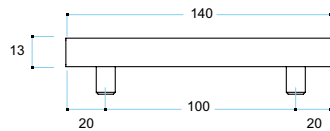

ACCESSORI EXTENSIONS - ACCESSORIES

Cod.
1430

Application

Culla cambi speciali
Utilizzo: speciale per camion con cambio posizionato sopra l'assale.

Cradle for special gears
Use: special for lorries with gearbox located above the axle.