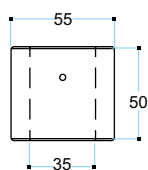

ACCESSORI EXTENSIONS - ACCESSORIES

ACCESSORI A RICHIESTA

ZUBEHÖRTEILE AUF ANFRAGE

ACCESSORIES ON REQUEST

ACCESORIOS A DEMANDA

ACCESSOIRES SUR DEMANDE

ACESSÓRIOS A PEDIDO

Cod.

1410

Application

Piatto snodabile con funi (con relativo adattatore diametro 55mm)
Utilizzo: rimozione e manutenzione trasmissioni, cambi, differenziali.

Adjustable plate with ropes (with 55 mm diameter adapter)
Use: removal and maintenance of transmissions, gears, differentials.