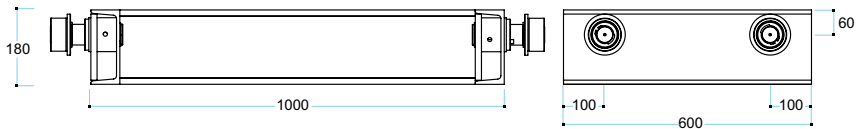

ACCESSORI EXTENSIONS - ACCESSORIES

Cod.
1450

Application

Traversa "libera ruote"
Utilizzo: in fossa o nel ponte con sollevatori della gamma "T"

"Free wheels" jacking beam
Use: in the pit or on the lift with "T" range jacks