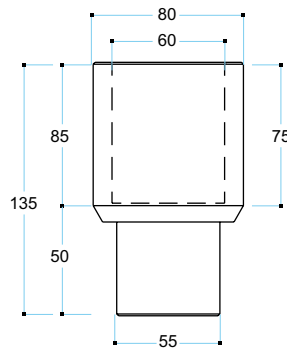

ACCESSORI EXTENSIONS - ACCESSORIES

Cod. 1463

ACCESSORI A RICHIESTA
ADATTATORI SPECIALI

ACCESSORIES ON REQUEST
SPECIAL ADAPTERS

ACCESSOIRES SUR DEMANDE
ADAPTATEURS SPÉCIAUX

ZUBEHÖRTEILE AUF ANFRAGE
SONDERPASSTÜCKE

ACCESORIOS A DEMANDA
ADAPTADORES ESPECIALES

ACESSÓRIOS A PEDIDO
ADAPTADORES ESPECIAIS