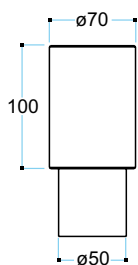

1410

Application

Piatto snodabile con funi (con relativo adattatore diametro 55mm)
Utilizzo: rimozione e manutenzione trasmissioni, cambi, differenziali.

Adjustable plate with ropes (with 55 mm diameter adapter)
Use: removal and maintenance of transmissions, gears, differentials.