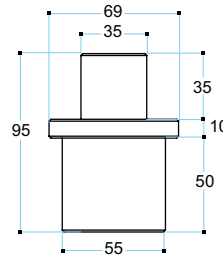

ACCESSORI EXTENSIONS - ACCESSORIES

Cod. 1462

ACCESSORI A RICHIESTA
ADATTATORI SPECIALI

ACCESSORIES ON REQUEST
SPECIAL ADAPTERS

ACCESSOIRES SUR DEMANDE
ADAPTATEURS SPÉCIAUX

ZUBEHÖRTEILE AUF ANFRAGE
SONDERPASSTÜCKE

ACCESORIOS A DEMANDA
ADAPTADORES ESPECIALES

ACESSÓRIOS A PEDIDO
ADAPTADORES ESPECIAIS