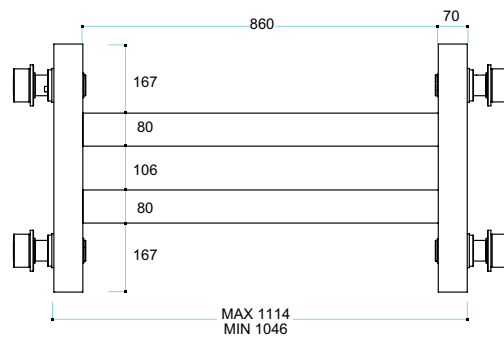

Cradle for special gears
Use: special for lorries with gearbox located above the axle.

ACCESSORI EXTENSIONS - ACCESSORIES

Cod.
1440

Application

Snodo regolabile per culle (attacco diametro 60mm)
Utilizzo: regolazione delle culle

Adjustable joint for cradles (60 mm diameter fitting)
Use: adjusting the cradles

ACCESSORI EXTENSIONS - ACCESSORIES

Cod.
1450

Application

Traversa "libera ruote"
Utilizzo: in fossa o nel ponte con sollevatori della gamma "T"