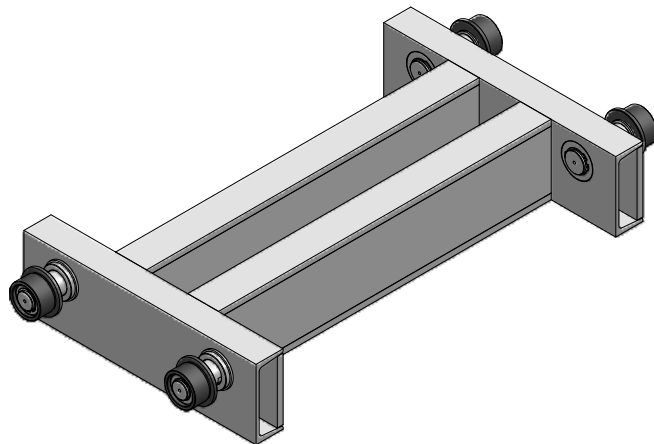

1410

Application

Piatto snodabile con funi (con relativo adattatore diametro 55mm)
Utilizzo: rimozione e manutenzione trasmissioni, cambi, differenziali.

Adjustable plate with ropes (with 55 mm diameter adapter)
Use: removal and maintenance of transmissions, gears, differentials.

Cod.
1420

Application

Traversa 15 t. Utilizzo: sollevamento a 2 punti

Jacking beam 15 t. Use: 2-point lifting

ACCESSORI EXTENSIONS - ACCESSORIES

Cod.
1430

Application

Culla cambi speciali
Utilizzo: speciale per camion con cambio posizionato sopra l'assale.

Cradle for special gears
Use: special for lorries with gearbox located above the axle.

ACCESSORI EXTENSIONS - ACCESSORIES

Cod.
1440

Application

Snodo regolabile per culle (attacco diametro 60mm)
Utilizzo: regolazione delle culle

Adjustable joint for cradles (60 mm diameter fitting)
Use: adjusting the cradles

ACCESSORI EXTENSIONS - ACCESSORIES

Cod.
1450

Application

Traversa "libera ruote"
Utilizzo: in fossa o nel ponte con sollevatori della gamma "T"