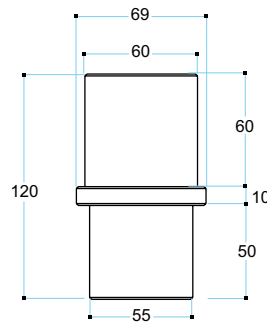

ACCESSORI EXTENSIONS - ACCESSORIES

Cod. 1460

ACCESSORI A RICHIESTA
ADATTATORI SPECIALI

ACCESSORIES ON REQUEST
SPECIAL ADAPTERS

ACCESSOIRES SUR DEMANDE
ADAPTATEURS SPÉCIAUX

ZUBEHÖRTEILE AUF ANFRAGE
SONDERPASSTÜCKE

ACCESORIOS A DEMANDA
ADAPTADORES ESPECIALES

ACESSÓRIOS A PEDIDO
ADAPTADORES ESPECIAIS