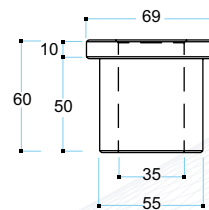

ACCESSORI EXTENSIONS - ACCESSORIES

Cod. 1465

ACCESSORI A RICHIESTA
ADATTATORI SPECIALI

ACCESSORIES ON REQUEST
SPECIAL ADAPTERS

ACCESSOIRES SUR DEMANDE
ADAPTATEURS SPÉCIAUX

ZUBEHÖRTEILE AUF ANFRAGE
SONDERPASSTÜCKE

ACCESORIOS A DEMANDA
ADAPTADORES ESPECIALES

ACESSÓRIOS A PEDIDO
ADAPTADORES ESPECIAIS